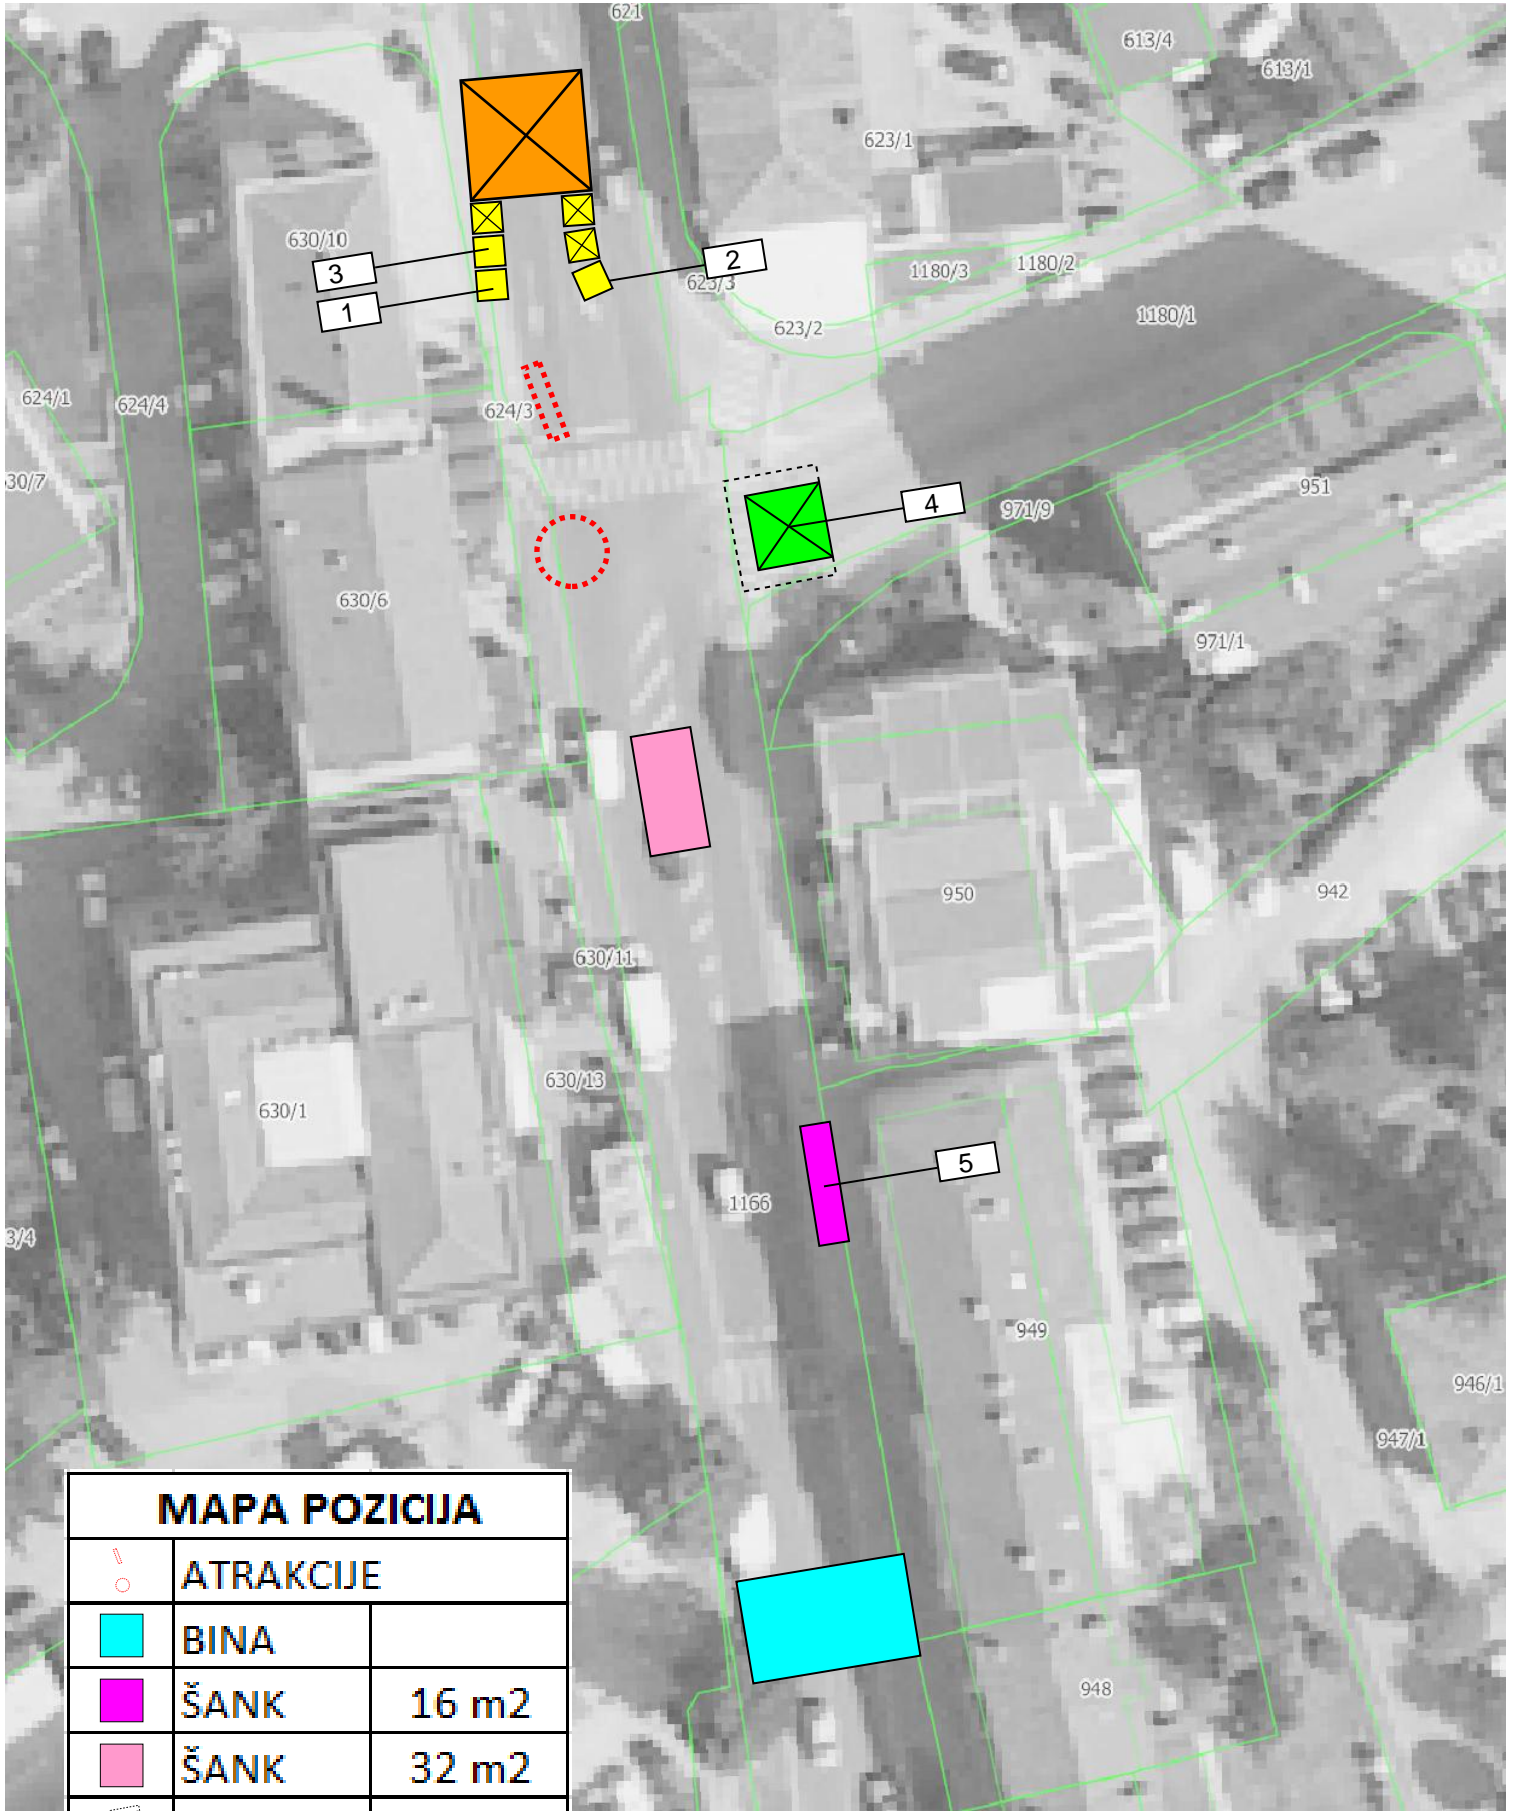

ADVENT U LABINU 2019

MAPA POZICIJA		
	ATRAKCIJE	
	BINA	
	ŠANK	16 m ²
	ŠANK	32 m ²
	ŠANK	45 m ²
	KUĆICA	4 m ²
	ŠATOR ZA IZLAGAČE	64 m ²